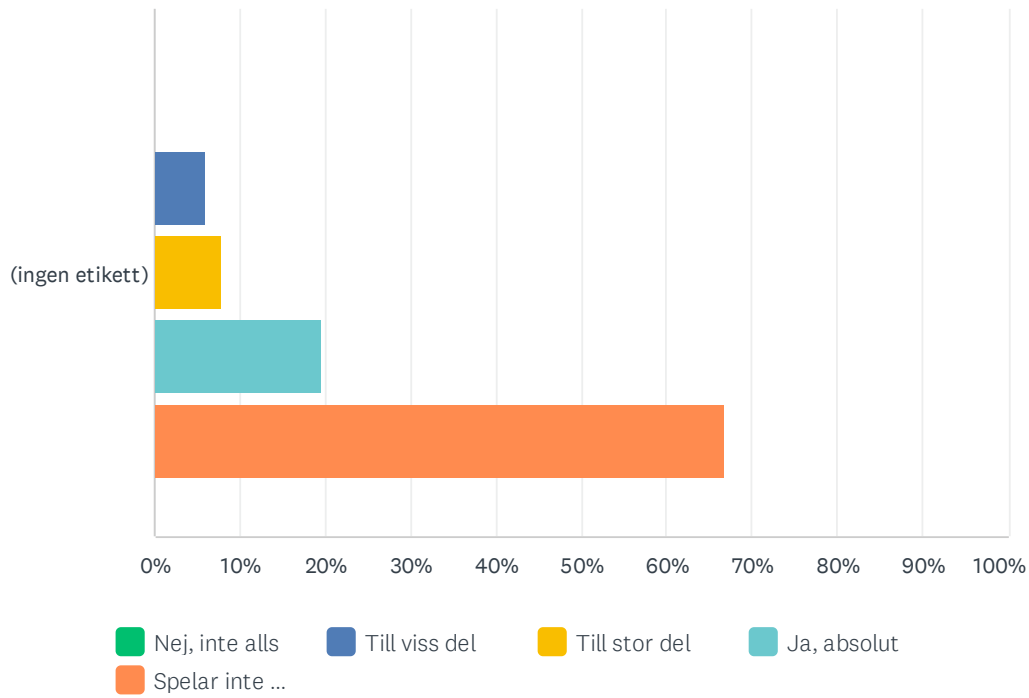

F26 Är du nöjd med standarden på innebanorna (padel)?

Svarade: 102 Hoppade över: 5

	NEJ, INTE ALLS	TILL VISS DEL	TILL STOR DEL	JA, ABSOLUT	SPELAR INTE PADEL	TOTALT	VIKTAT GENOMSnitt
(ingen etikett)	0.00%	5.88%	7.84%	19.61%	66.67%	102	4.47
	0	6	8	20	68