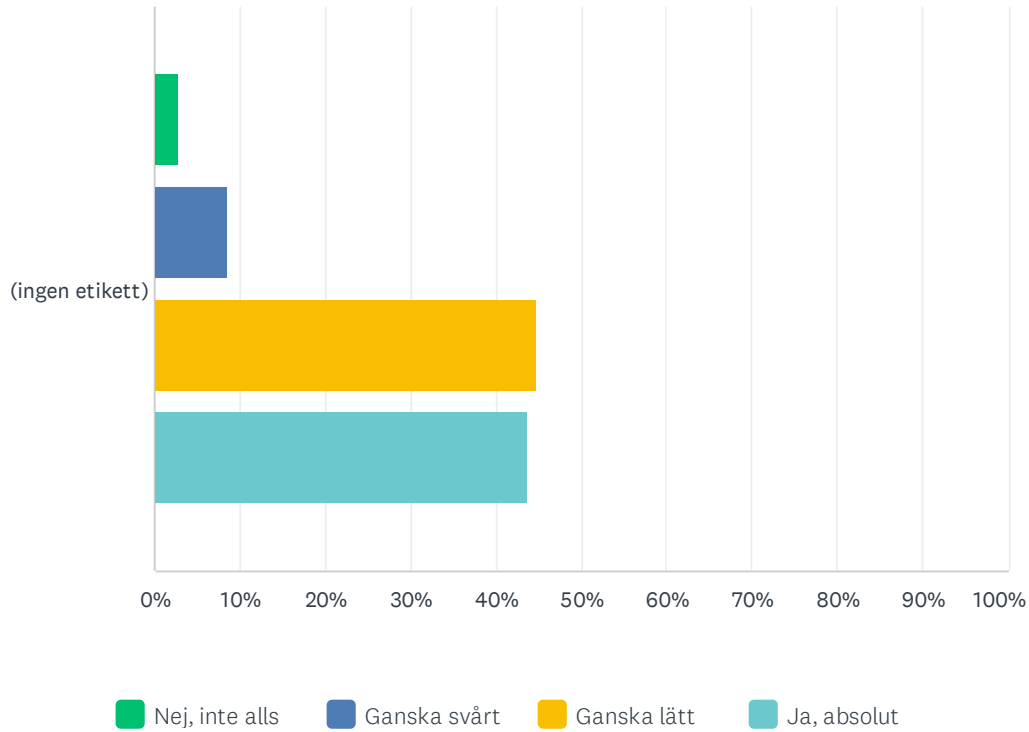

F5 Spelar ditt/dina barn tennis?

Svarade: 106 Hoppade över: 1

SVARSVAL	SVAR	
Ja	54.72%	58
Nej	45.28%	48
Totalt antal svarade: 106		

F6 Spelar ditt/dina barn padel?

Svarade: 107 Hoppade över: 0

SVARSVAL	SVAR	
Ja	10.28%	11
Nej	89.72%	96
Totalt antal svarade: 107		

F7 Tycker du att Svedala tennisklubs medlemsskap/produkter är lätta att förstå

Svarade: 105 Hoppade över: 2

	NEJ, INTE ALLS	GANSKA SVÅRT	GANSKA LÄTT	JA, ABSOLUT	TOTALT	VIKTAT GENOMSnitt
(ingen etikett)	2.86%	8.57%	44.76%	43.81%	105	3.30
	3	9	47	46		