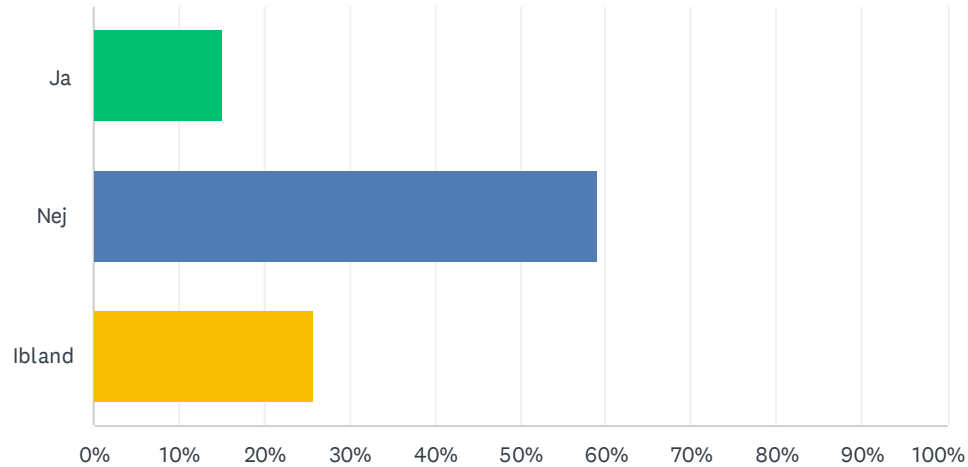

F35 Utnyttjar du klubbens extra träningsutbud? (fun camps, olika tennisclinics etc)

Svarade: 105 Hoppade över: 2

SVARSVAL	SVAR	
Ja	15.24%	16
Nej	59.05%	62
Ibland	25.71%	27
Totalt antal svarade: 105