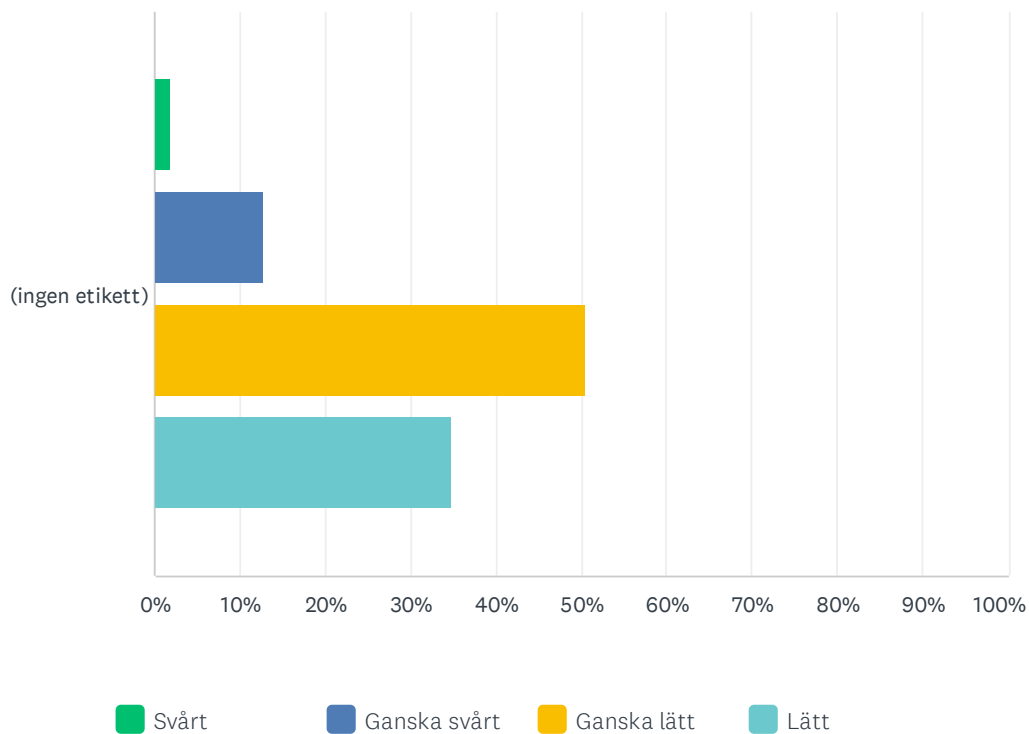

F11 Kan du hitta den information du söker på klubbens hemsida?

Svarade: 101 Hoppade över: 6

	NEJ	NÄSTAN ALDRIG	OFTAST	ALLTID	TOTALT	VIKTAT GENOMSNIITT
(ingen etikett)	3.96% 4	12.87% 13	70.30% 71	12.87% 13	101	2.92

F12 Är det lätt att förstå medlemsavgifterna på vår hemsidan?

Svarade: 101 Hoppade över: 6

	SVÅRT	GANSKA SVÅRT	GANSKA LÄTT	LÄTT	TOTALT	VIKTAT GENOMSNITT
(ingen etikett)	1.98% 2	12.87% 13	50.50% 51	34.65% 35	101	3.18