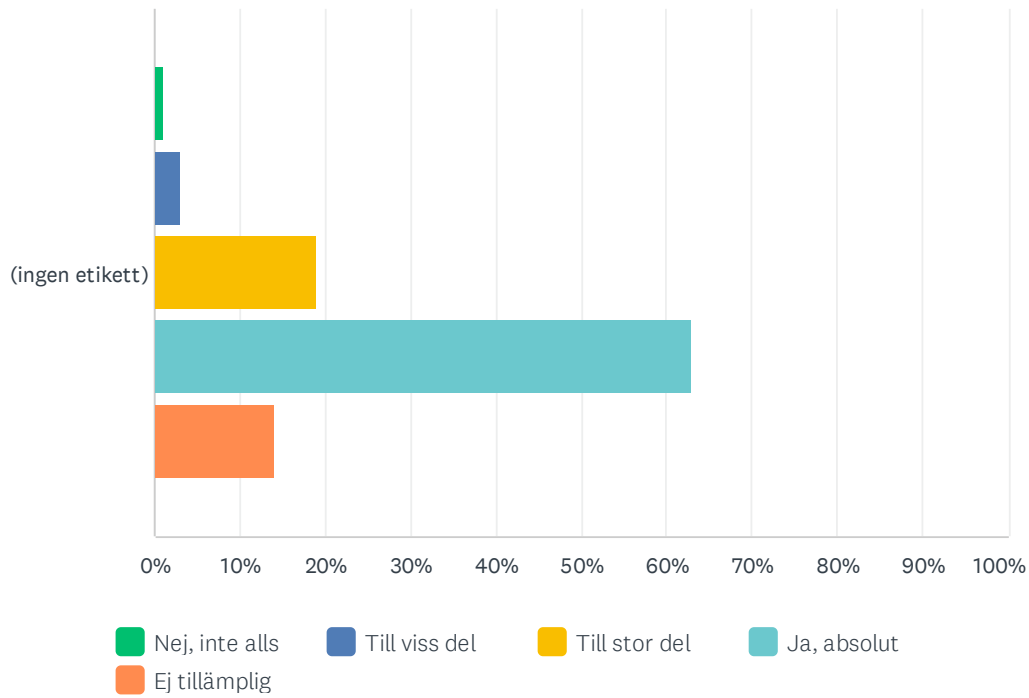

F28 Är du nöjd med faciliteterna vid utebanorna?

Svarade: 94 Hoppade över: 13

Nej, inte alls Till viss del Till stor del Ja, absolut

	NEJ, INTE ALLS	TILL VISS DEL	TILL STOR DEL	JA, ABSOLUT	TOTALT	VIKTAT GENOMSnitt
(ingen etikett)	3.19%	9.57%	38.30%	48.94%	94	3.33
	3	9	36	46		

F29 Är du nöjd med klubbens träningsverksamhet?

Svarade: 100 Hoppade över: 7

	NEJ, INTE ALLS	TILL VISS DEL	TILL STOR DEL	JA, ABSOLUT	EJ TILLÄMPLIG	TOTALT	VIKTAT GENOMSNIFF
(ingen etikett)	1.00% 1	3.00% 3	19.00% 19	63.00% 63	14.00% 14	100	3.67