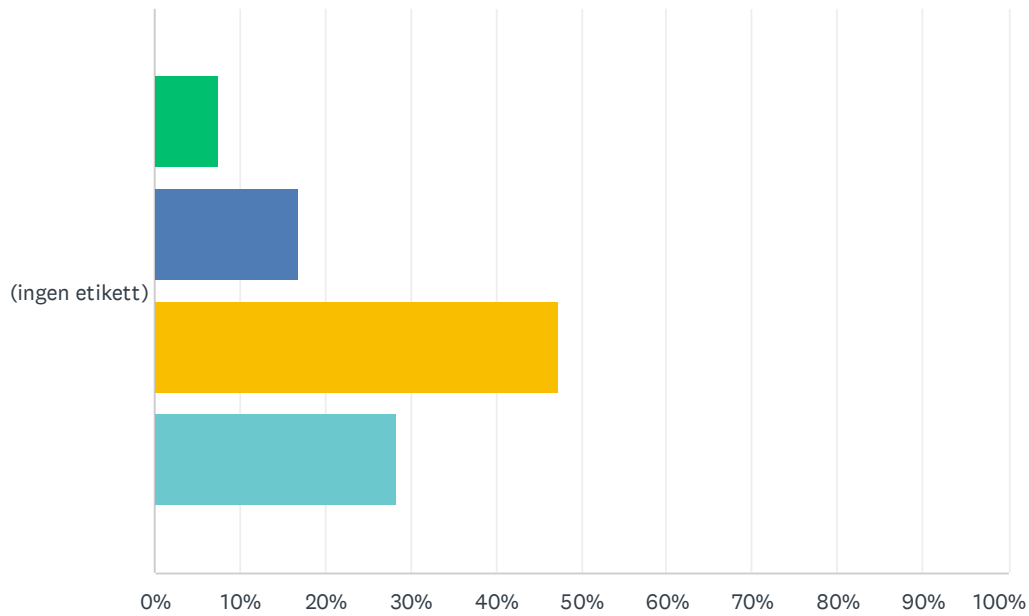

F12 Är det lätt att förstå medlemsavgifterna på vår hemsidan?

Svarade: 101 Hoppade över: 6

	SVÅRT	GANSKA SVÅRT	GANSKA LÄTT	LÄTT	TOTALT	VIKTAT GENOMSNITT
(ingen etikett)	1.98% 2	12.87% 13	50.50% 51	34.65% 35	101	3.18

F13 Är du nöjd med bokningssystemet?

Svarade: 95 Hoppade över: 12

■ Nej, inte alls
 ■ Till viss del
 ■ Till stor del
 ■ Ja, absolut

	NEJ, INTE ALLS	TILL VISS DEL	TILL STOR DEL	JA, ABSOLUT	TOTALT	VIKTAT GENOMSnitt
(ingen etikett)	7.37%	16.84%	47.37%	28.42%	95	2.97
	7	16	45	27		