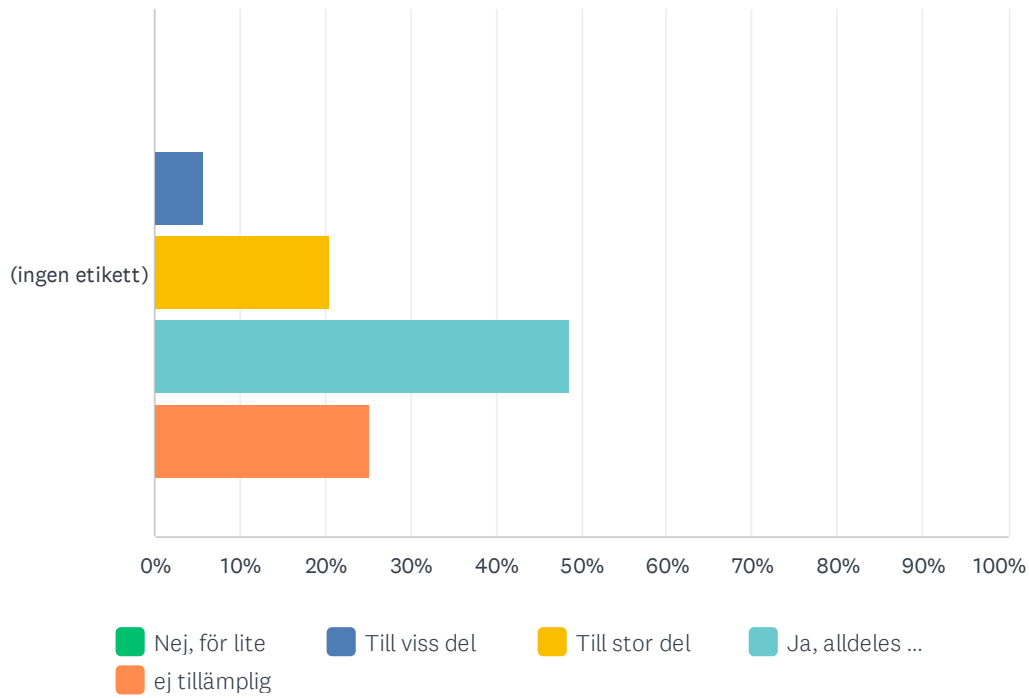

F36 Gör klubben tillräckligt med sociala arrangemang?

Svarade: 103 Hoppade över: 4

	NEJ, FÖR LITE	TILL VISS DEL	TILL STOR DEL	JA, ALLDELES LAGOM	EJ TILLÄMPLIG	TOTALT	VIKTAT GENOMSNIITT
(ingen etikett)	0.00% 0	5.83% 6	20.39% 21	48.54% 50	25.24% 26	103	3.57