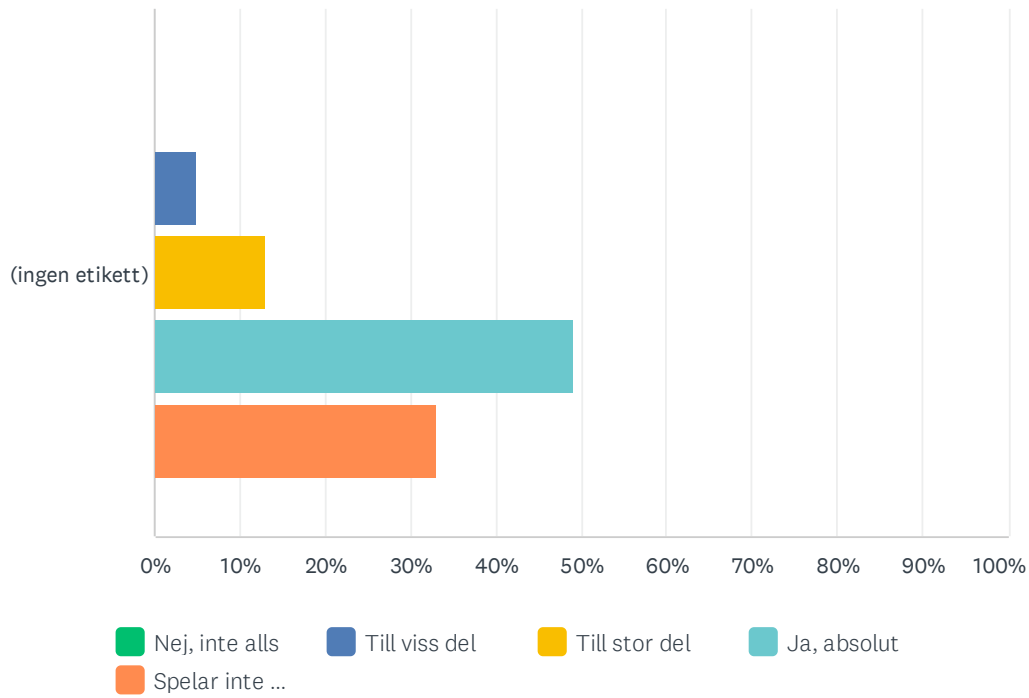

F23 Är trivseln på läktaren/loungen tillfredsställande?

Svarade: 97 Hoppade över: 10

	NEJ, INTE ALLS	TILL VISS DEL	TILL STOR DEL	JA, ABSOLUT	TOTALT	VIKTAT GENOMSnitt
(ingen etikett)	1.03% 1	11.34% 11	38.14% 37	49.48% 48	97	3.36

F24 Är du nöjd med standarden på innebanorna (tennis)?

Svarade: 103 Hoppade över: 4

	NEJ, INTE ALLS	TILL VISS DEL	TILL STOR DEL	JA, ABSOLUT	SPELAR INTE TENNIS	TOTALT	VIKTAT GENOMSnitt
(ingen etikett)	0.00%	2.91%	6.80%	66.99%	23.30%	103	4.11
	0	3	7	69	24		

F25 Är du nöjd med standarden på utebanorna (tennis)?

Svarade: 100 Hoppade över: 7

	NEJ, INTE ALLS	TILL VISS DEL	TILL STOR DEL	JA, ABSOLUT	SPELAR INTE TENNIS	TOTALT	VIKTAT GENOMSnitt
(ingen etikett)	0.00%	5.00%	13.00%	49.00%	33.00%	100	4.10
	0	5	13	49	33		