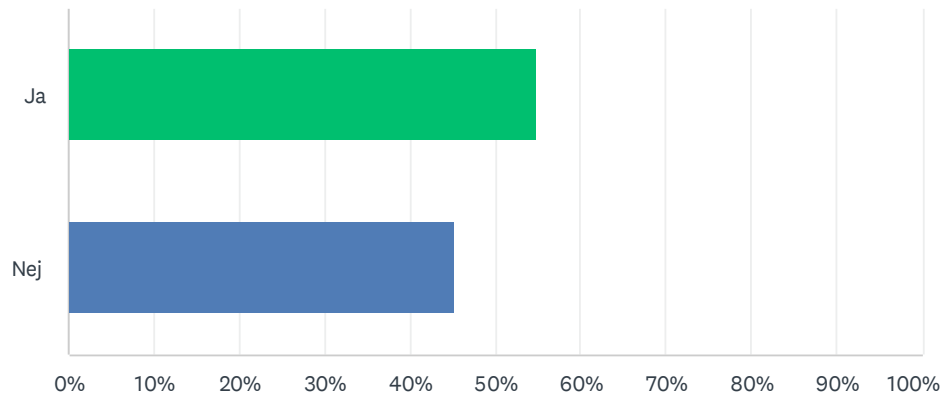

F5 Spelar ditt/dina barn tennis?

Svarade: 106 Hoppade över: 1

SVARSVAL	SVAR	
Ja	54.72%	58
Nej	45.28%	48
Totalt antal svarade: 106