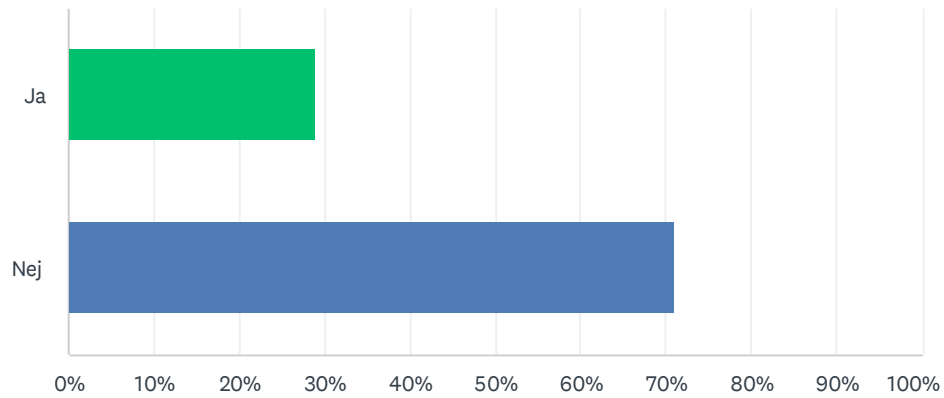

F1 Jag är

Svarade: 106 Hoppade över: 1

SVARSVAL	SVAR	
kvinna	41.51%	44
man	58.49%	62
Totalt antal svarade: 106		

F2 Jag är

Svarade: 107 Hoppade över: 0

SVARSVAL	SVAR	
- 15 år	1.87%	2
16-25 år	3.74%	4
26-35 år	12.15%	13
36-45 år	35.51%	38
46-55 år	28.04%	30
56-	18.69%	20
Totalt antal svarade: 107		

F3 Spelar du själv tennis?

Svarade: 104 Hoppade över: 3

SVARSVAL	SVAR	
Ja	51.92%	54
Nej	48.08%	50
Totalt antal svarade: 104		

F4 Spelar du själv padel?

Svarade: 107 Hoppade över: 0

SVARSVAL	SVAR	
Ja	28.97%	31
Nej	71.03%	76
Totalt antal svarade: 107		