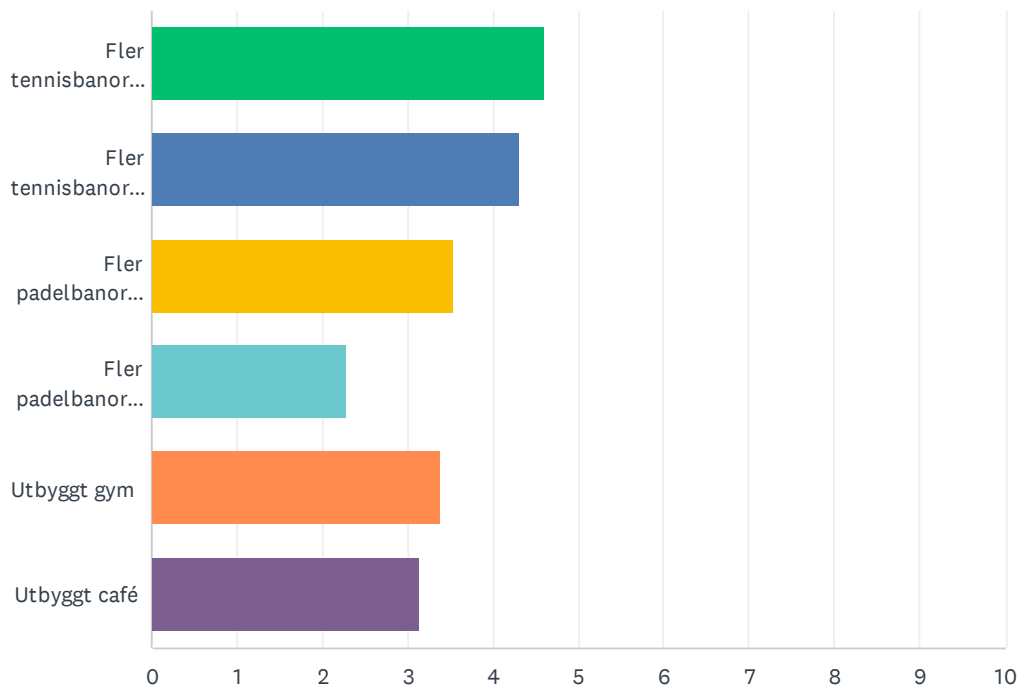

F38 Skulle du rekommendera Svedala tennisklubb till andra?

Svarade: 105 Hoppade över: 2

■ Nej, inte alls
 ■ Inte troligt
 ■ Ganska troligt
 ■ Ja, absolut

	NEJ, INTE ALLS	INTE TROLIGT	GANSKA TROLIGT	JA, ABSOLUT	TOTALT	VIKTAT GENOMSnitt
(ingen etikett)	0.00%	5.71%	13.33%	80.95%	105	3.75
	0	6	14	85		

F39 Prioritera nedanstående efter vad som är viktigast för dig. (1 viktigast, 6 minst viktigt)

Svarade: 101 Hoppade över: 6

	1	2	3	4	5	6	TOTALT	POÄNG
Fler tennisbanor inomhus	43.33% 39	18.89% 17	14.44% 13	10.00% 9	4.44% 4	8.89% 8	90	4.60
Fler tennisbanor utomhus	19.10% 17	38.20% 34	14.61% 13	13.48% 12	12.36% 11	2.25% 2	89	4.31
Fler padelbanor inomhus	24.47% 23	7.45% 7	18.09% 17	8.51% 8	29.79% 28	11.70% 11	94	3.53
Fler padelbanor utomhus	2.17% 2	10.87% 10	7.61% 7	16.30% 15	19.57% 18	43.48% 40	92	2.29
Utbyggt gym	10.23% 9	11.36% 10	25.00% 22	23.86% 21	20.45% 18	9.09% 8	88	3.40
Utbyggt café	8.51% 8	13.83% 13	19.15% 18	24.47% 23	9.57% 9	24.47% 23	94	3.14