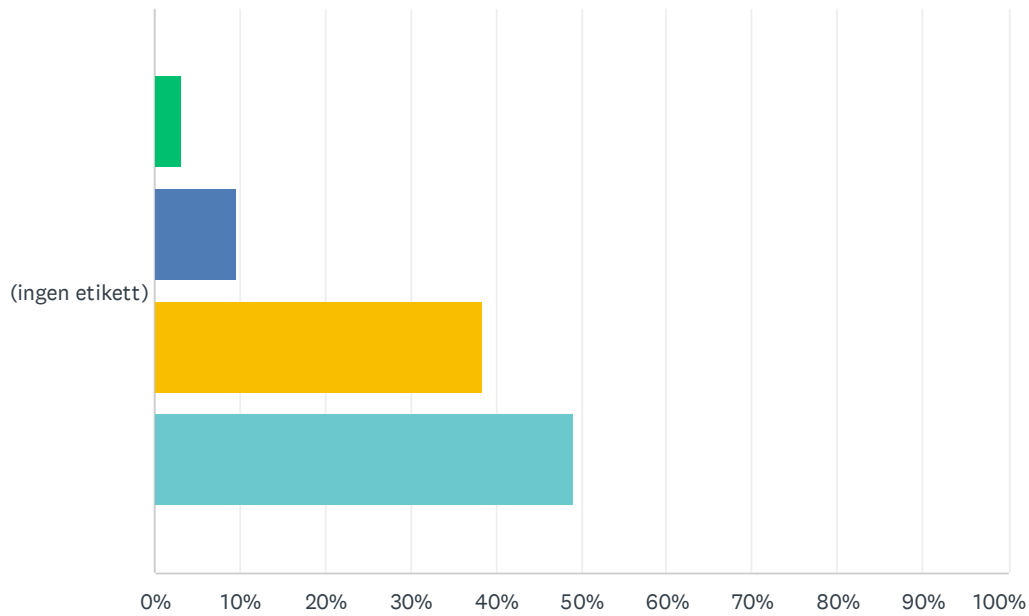

F27 Är du nöjd med standarden på utebanorna (padel)?

Svarade: 101 Hoppade över: 6

	NEJ, INTE ALLS	TILL VISS DEL	TILL STOR DEL	JA, ABSOLUT	SPELAR INTE PADEL	TOTALT	VIKTAT GENOMSnitt
(ingen etikett)	0.00%	1.98%	9.90%	21.78%	66.34%	101	4.52
	0	2	10	22	67		

F28 Är du nöjd med faciliteterna vid utebanorna?

Svarade: 94 Hoppade över: 13

Nej, inte alls Till viss del Till stor del Ja, absolut

	NEJ, INTE ALLS	TILL VISS DEL	TILL STOR DEL	JA, ABSOLUT	TOTALT	VIKTAT GENOMSnitt
(ingen etikett)	3.19%	9.57%	38.30%	48.94%	94	3.33
	3	9	36	46		