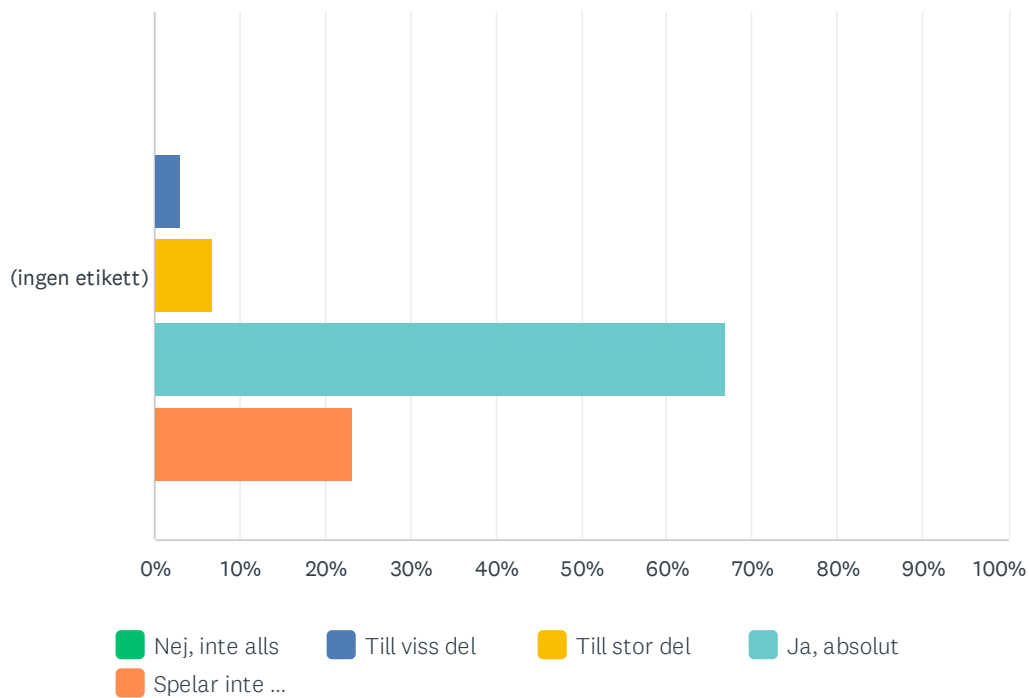

F22 Är du nöjd med utbudet på klubbens gym?

Svarade: 69 Hoppade över: 38

	NEJ, INTE ALLS	TILL VISS DEL	TILL STOR DEL	JA, ABSOLUT	TOTALT	VIKTAT GENOMSnitt
(ingen etikett)	7.25%	26.09%	28.99%	37.68%	69	2.97
	5	18	20	26		

F23 Är trivseln på läktaren/loungen tillfredsställande?

Svarade: 97 Hoppade över: 10

	NEJ, INTE ALLS	TILL VISS DEL	TILL STOR DEL	JA, ABSOLUT	TOTALT	VIKTAT GENOMSnitt
(ingen etikett)	1.03% 1	11.34% 11	38.14% 37	49.48% 48	97	3.36

F24 Är du nöjd med standarden på innebanorna (tennis)?

Svarade: 103 Hoppade över: 4

	NEJ, INTE ALLS	TILL VISS DEL	TILL STOR DEL	JA, ABSOLUT	SPELAR INTE TENNIS	TOTALT	VIKTAT GENOMSnitt
(ingen etikett)	0.00%	2.91%	6.80%	66.99%	23.30%	103	4.11
	0	3	7	69	24		