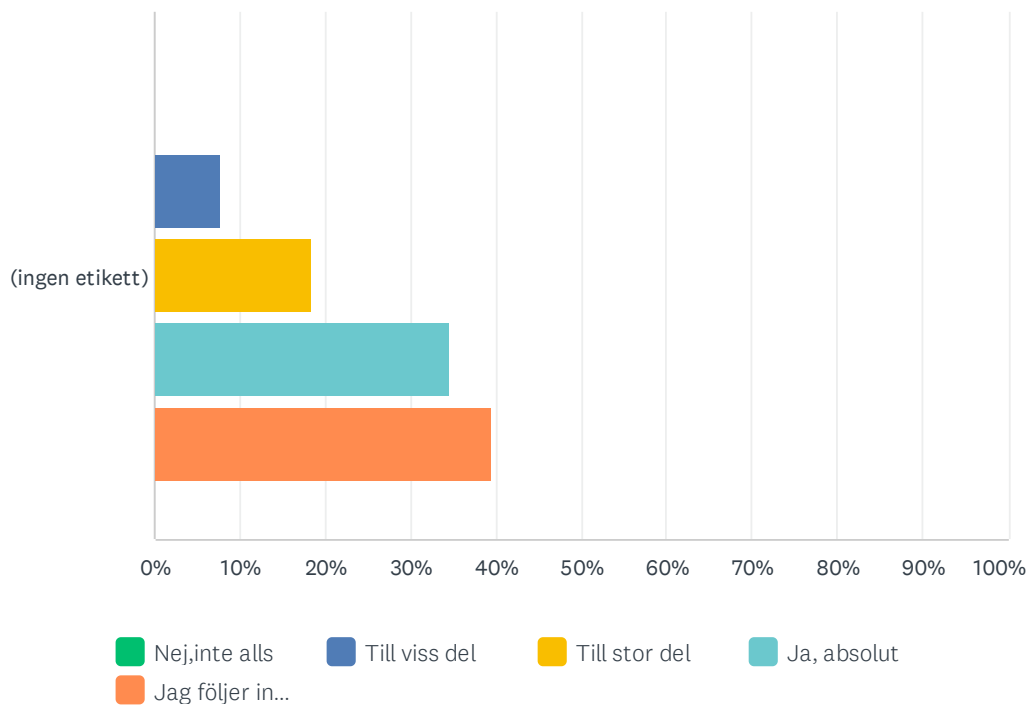

F13 Är du nöjd med bokningssystemet?

Svarade: 95 Hoppade över: 12

■ Nej, inte alls
 ■ Till viss del
 ■ Till stor del
 ■ Ja, absolut

	NEJ, INTE ALLS	TILL VISS DEL	TILL STOR DEL	JA, ABSOLUT	TOTALT	VIKTAT GENOMSnitt
(ingen etikett)	7.37%	16.84%	47.37%	28.42%	95	2.97
	7	16	45	27		

F14 Följer du klubben på sociala medier (FB, Instagram)

Svarade: 106 Hoppade över: 1

SVARSVAL	SVAR	
Ja	56.60%	60
Nej	43.40%	46
Totalt antal svarade: 106		

F15 Är du nöjd med informationen som visas på sociala medier?

Svarade: 104 Hoppade över: 3

	NEJ,INTE ALLS	TILL VISS DEL	TILL STOR DEL	JA, ABSOLUT	JAG FÖLJER INTE KLUBBEN PÅ SOCIALA MEDIER	TOTALT	VIKTAT GENOMSnitt
(ingen etikett)	0.00% 0	7.69% 8	18.27% 19	34.62% 36	39.42% 41	104	4.06