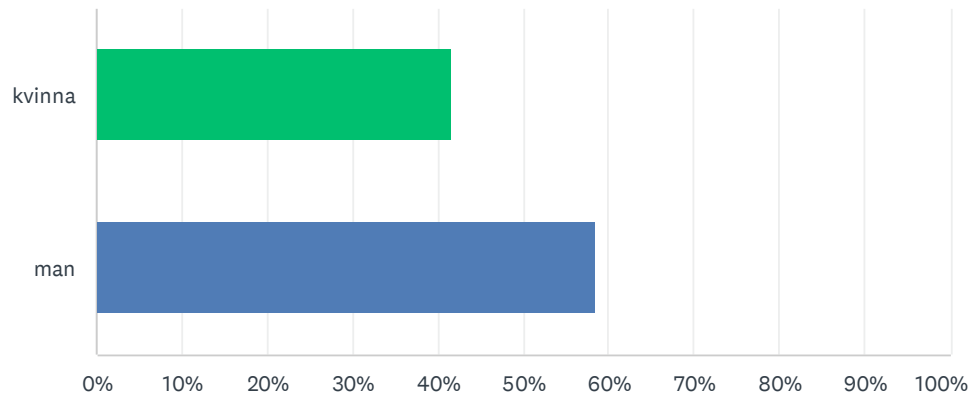

F1 Jag är

Svarade: 106 Hoppade över: 1

SVARSVAL	SVAR	
kvinna	41.51%	44
man	58.49%	62
Totalt antal svarade: 106		

F2 Jag är

Svarade: 107 Hoppade över: 0

SVARSVAL	SVAR	
- 15 år	1.87%	2
16-25 år	3.74%	4
26-35 år	12.15%	13
36-45 år	35.51%	38
46-55 år	28.04%	30
56-	18.69%	20
Totalt antal svarade: 107		