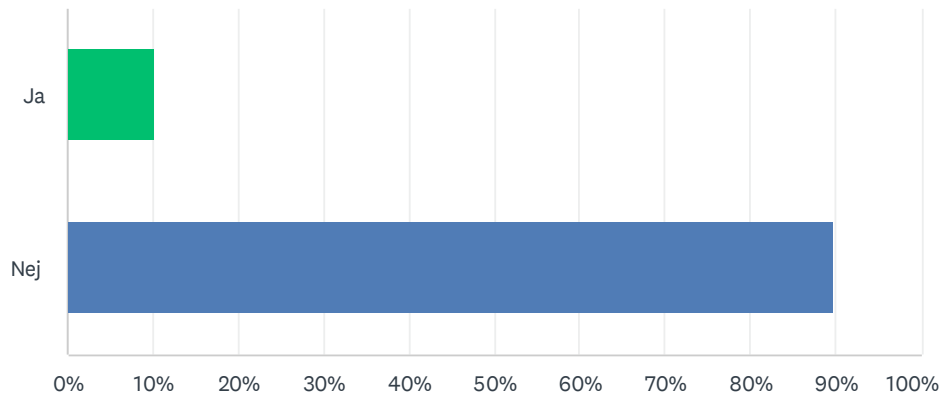

F1 Jag är

Svarade: 106 Hoppade över: 1

SVARSVAL	SVAR	
kvinna	41.51%	44
man	58.49%	62
Totalt antal svarade: 106		

F2 Jag är

Svarade: 107 Hoppade över: 0

SVARSVAL	SVAR	
- 15 år	1.87%	2
16-25 år	3.74%	4
26-35 år	12.15%	13
36-45 år	35.51%	38
46-55 år	28.04%	30
56-	18.69%	20
Totalt antal svarade: 107		

F5 Spelar ditt/dina barn tennis?

Svarade: 106 Hoppade över: 1

SVARSVAL	SVAR	
Ja	54.72%	58
Nej	45.28%	48
Totalt antal svarade: 106		

F6 Spelar ditt/dina barn padel?

Svarade: 107 Hoppade över: 0

SVARSVAL	SVAR	
Ja	10.28%	11
Nej	89.72%	96
Totalt antal svarade: 107		

F7 Tycker du att Svedala tennisklubs medlemsskap/produkter är lätta att förstå

Svarade: 105 Hoppade över: 2

	NEJ, INTE ALLS	GANSKA SVÅRT	GANSKA LÄTT	JA, ABSOLUT	TOTALT	VIKTAT GENOMSnitt
(ingen etikett)	2.86%	8.57%	44.76%	43.81%	105	3.30
	3	9	47	46		