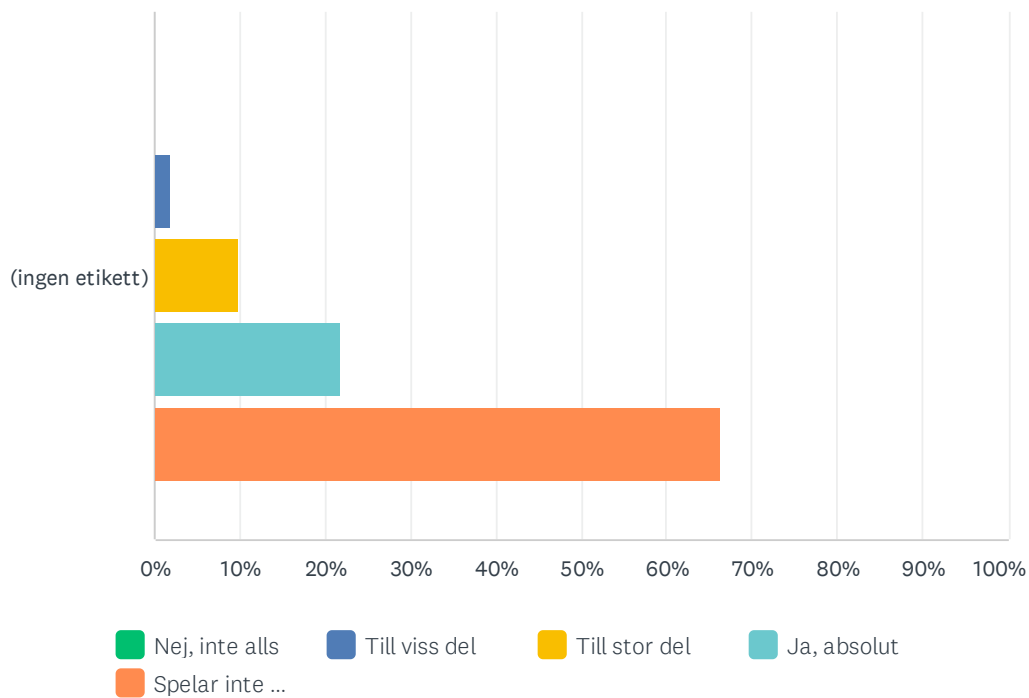

F27 Är du nöjd med standarden på utebanorna (padel)?

Svarade: 101 Hoppade över: 6

	NEJ, INTE ALLS	TILL VISS DEL	TILL STOR DEL	JA, ABSOLUT	SPELAR INTE PADEL	TOTALT	VIKTAT GENOMSnitt
(ingen etikett)	0.00%	1.98%	9.90%	21.78%	66.34%	101	4.52
	0	2	10	22	67