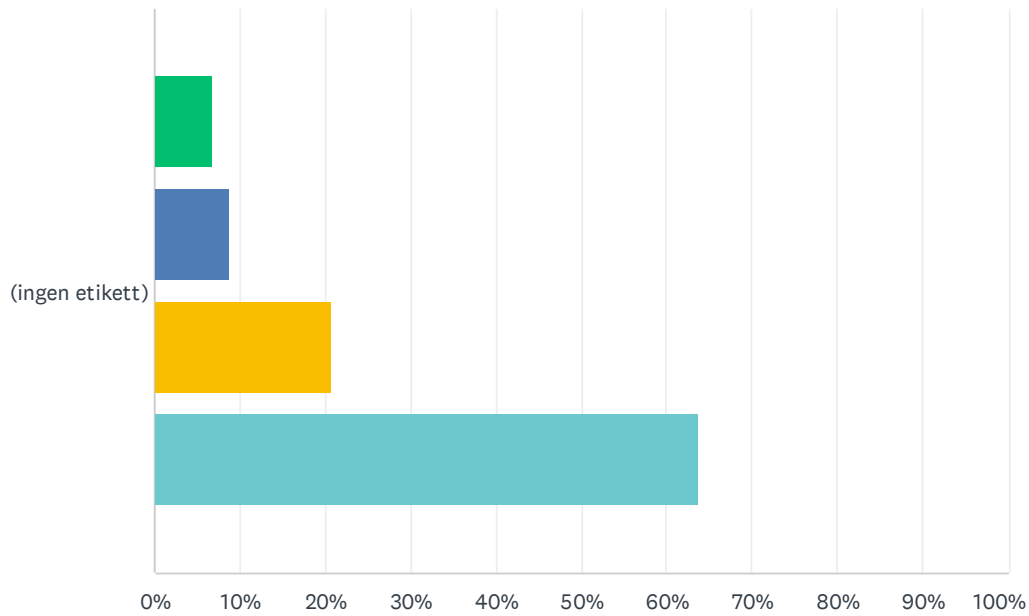

F19 Är du tillfreds med receptionens utbud av mat/dricka/snacks/frukt?

Svarade: 102 Hoppade över: 5

■ Nej, inte alls
■ (ingen etikett)
■ (ingen etikett)
■ Ja, absolut

	NEJ, INTE ALLS	(INGEN ETIKETT)	(INGEN ETIKETT)	JA, ABSOLUT	TOTALT	VIKTAT GENOMSnitt
(ingen etikett)	6.86%	8.82%	20.59%	63.73%	102	3.41
	7	9	21	65