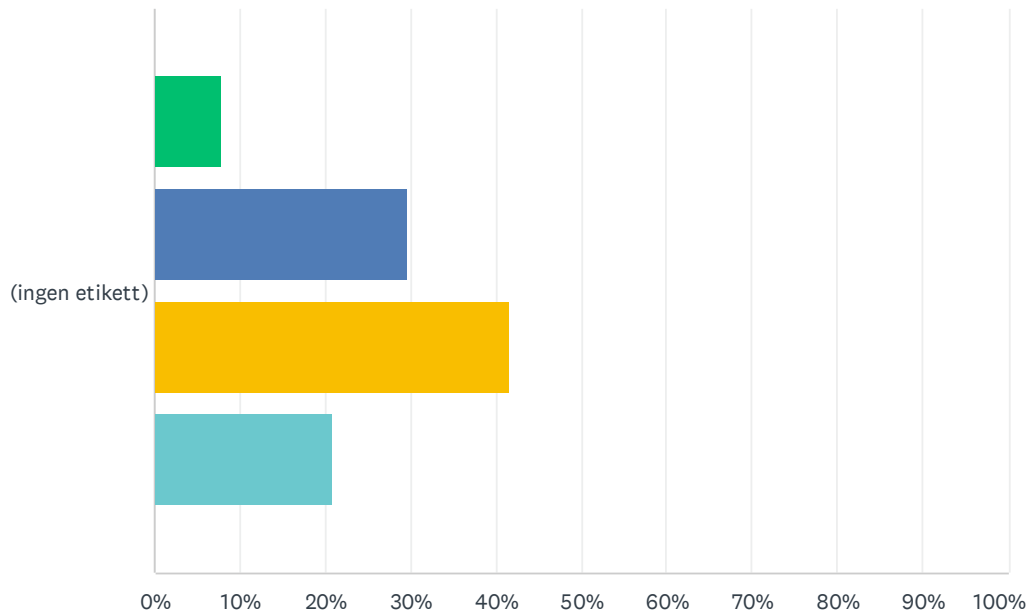

F16 Är du intresserad av att få information via nyhetsutskick?

Svarade: 105 Hoppade över: 2

SVARSVAL	SVAR	
Ja	70.48%	74
Nej	29.52%	31
TOTALT		105

F17 Är du nöjd med klubbens hemsida?

Svarade: 101 Hoppade över: 6