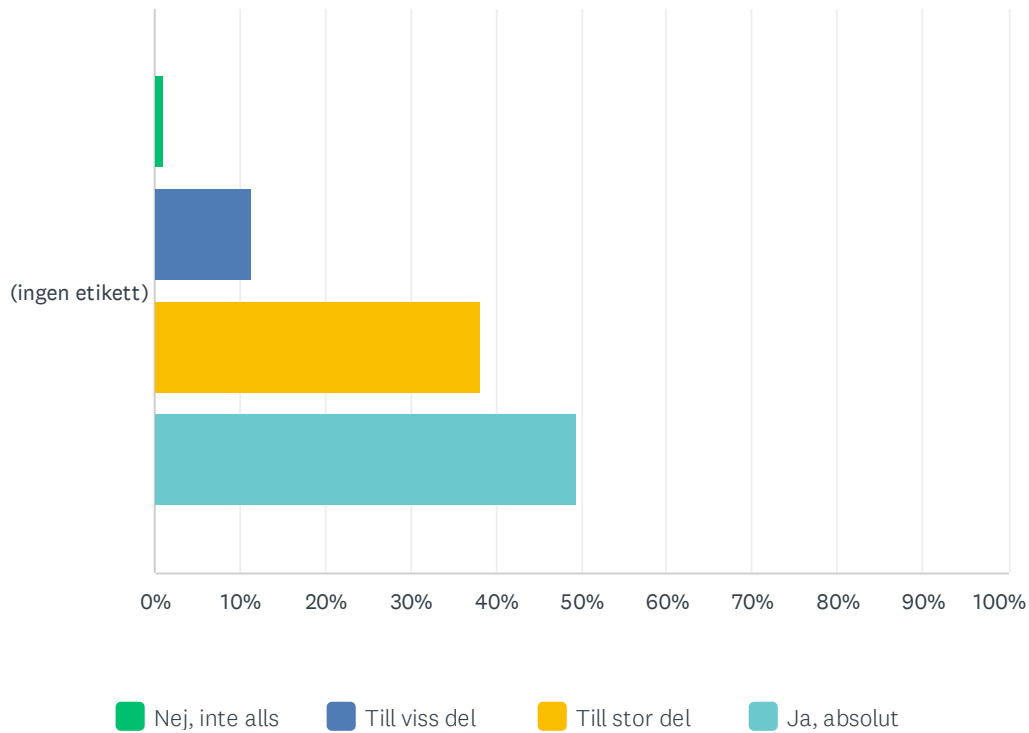

F21 Är du nöjd med klubbens omklädningsrum?

Svarade: 91 Hoppade över: 16

■ Nej, inte alls
 ■ Till viss del
 ■ Till stor del
 ■ Ja, absolut

	NEJ, INTE ALLS	TILL VISS DEL	TILL STOR DEL	JA, ABSOLUT	TOTALT	VIKTAT GENOMSnitt
(ingen etikett)	2.20% 2	6.59% 6	21.98% 20	69.23% 63	91	3.58

F22 Är du nöjd med utbudet på klubbens gym?

Svarade: 69 Hoppade över: 38

	NEJ, INTE ALLS	TILL VISS DEL	TILL STOR DEL	JA, ABSOLUT	TOTALT	VIKTAT GENOMSnitt
(ingen etikett)	7.25%	26.09%	28.99%	37.68%	69	2.97
	5	18	20	26		

F23 Är trivseln på läktaren/loungen tillfredsställande?

Svarade: 97 Hoppade över: 10

	NEJ, INTE ALLS	TILL VISS DEL	TILL STOR DEL	JA, ABSOLUT	TOTALT	VIKTAT GENOMSnitt
(ingen etikett)	1.03% 1	11.34% 11	38.14% 37	49.48% 48	97	3.36