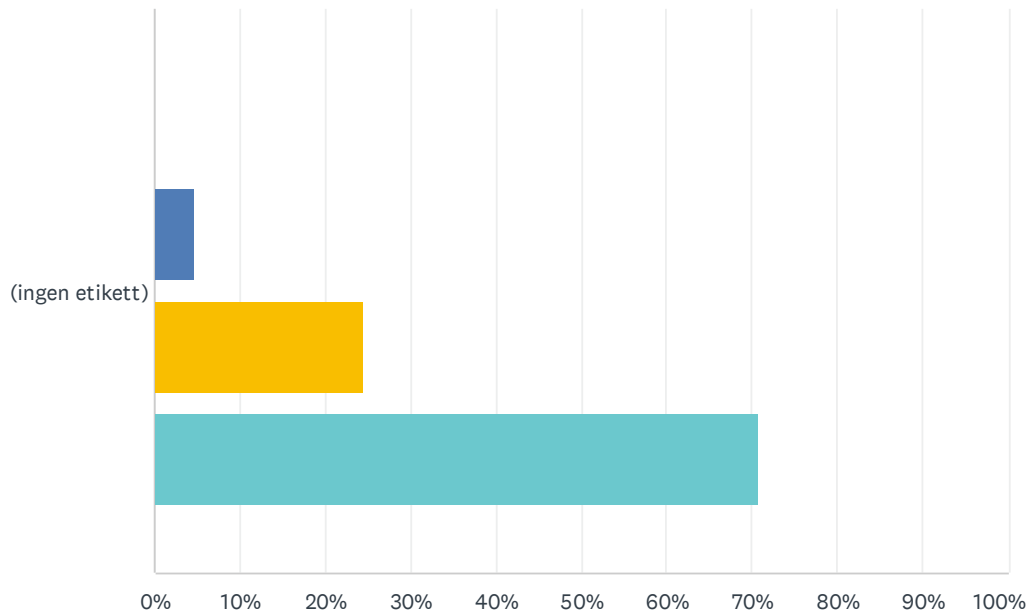

F18 Är du tillfreds med receptionens öppettider?

Svarade: 106 Hoppade över: 1

■ Nej, inte alls ■ Till viss del ■ Till stor del ■ Ja, absolut

	NEJ, INTE ALLS	TILL VISS DEL	TILL STOR DEL	JA, ABSOLUT	TOTALT	VIKTAT GENOMSnitt
(ingen etikett)	0.00%	4.72%	24.53%	70.75%	106	3.66
	0	5	26	75