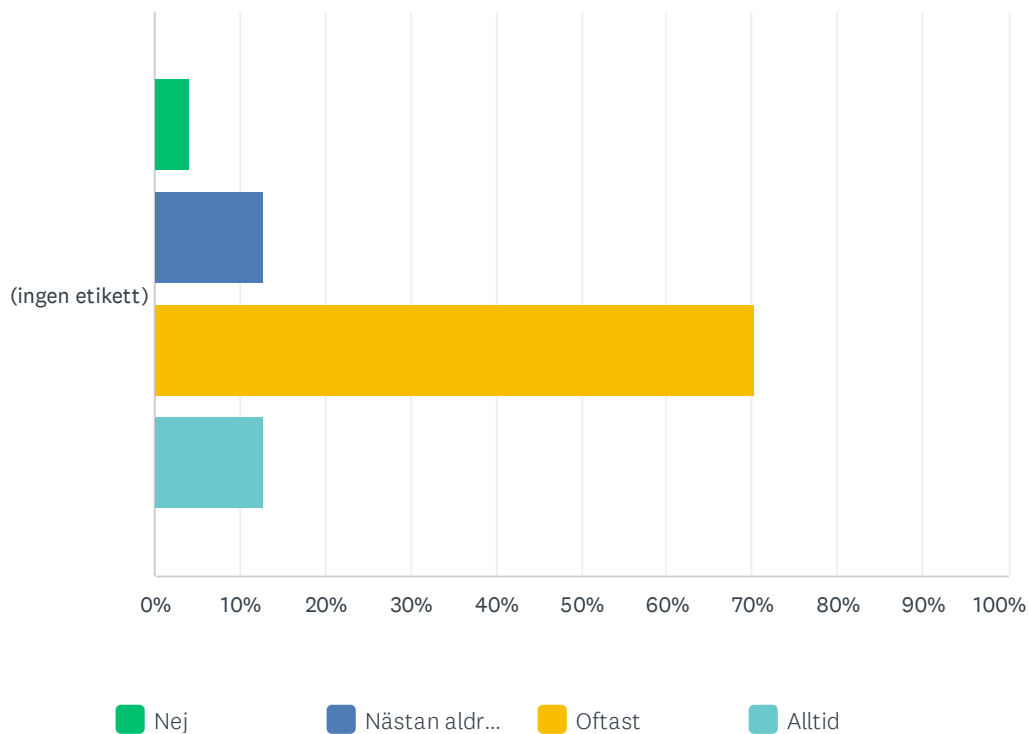

F11 Kan du hitta den information du söker på klubbens hemsida?

Svarade: 101 Hoppade över: 6

	NEJ	NÄSTAN ALDRIG	OFTAST	ALLTID	TOTALT	VIKTAT GENOMSNIITT
(ingen etikett)	3.96% 4	12.87% 13	70.30% 71	12.87% 13	101	2.92