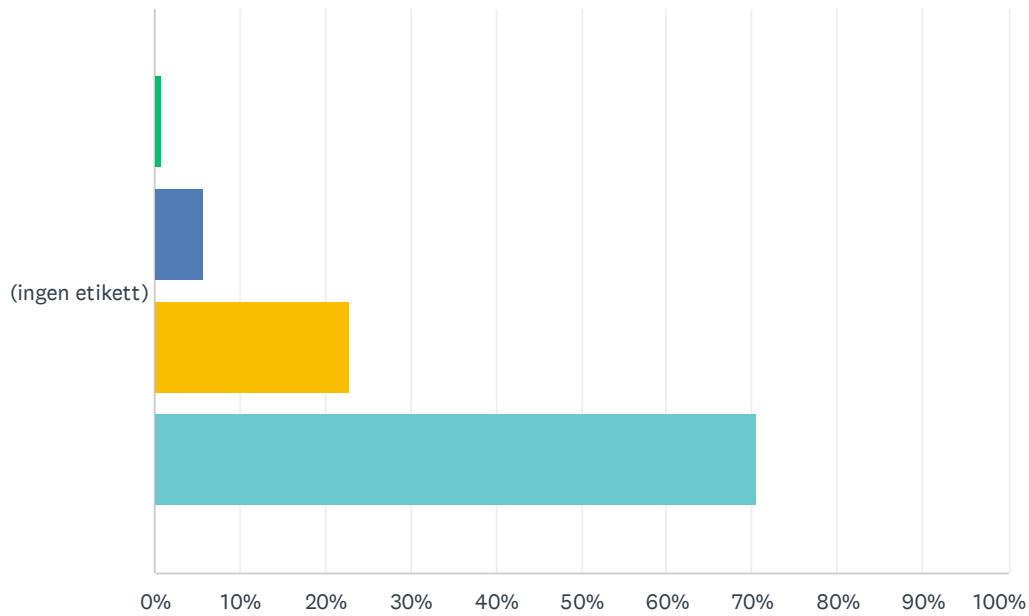

F20 Är du nöjd med receptionens service?

Svarade: 105 Hoppade över: 2

■ Nej, inte alls
■ Till viss del
■ Till stor del
■ Ja, aboslut

	NEJ, INTE ALLS	TILL VISS DEL	TILL STOR DEL	JA, ABOSLUT	TOTALT	VIKTAT GENOMSnitt
(ingen etikett)	0.95% 1	5.71% 6	22.86% 24	70.48% 74	105	3.63