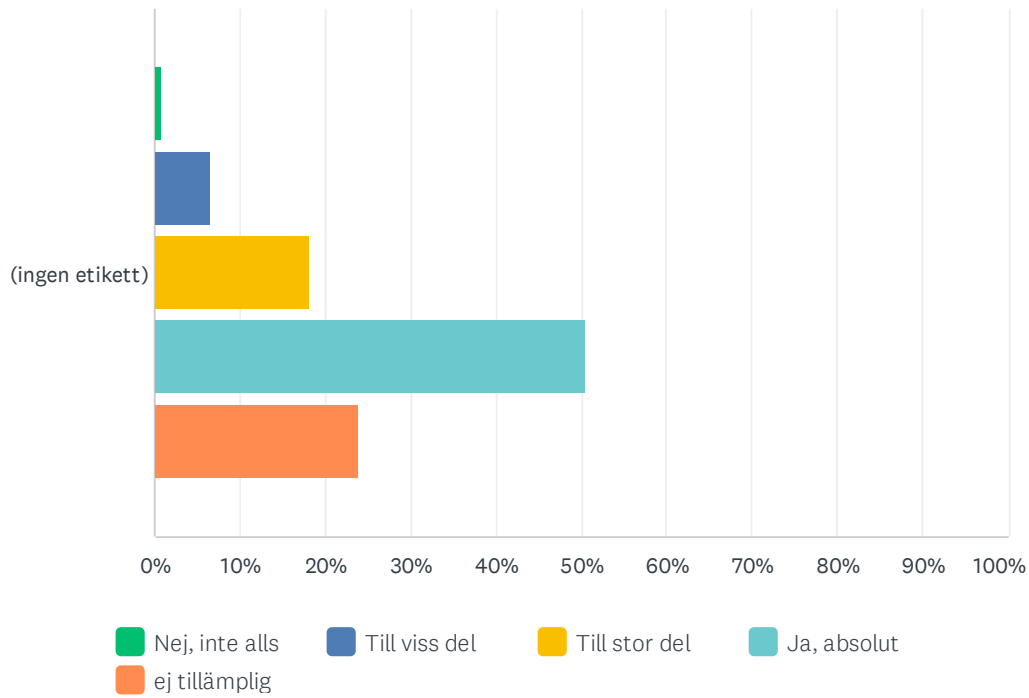

F34 Är du nöjd med kommunikationen med tränarna?

Svarade: 105 Hoppade över: 2

	NEJ, INTE ALLS	TILL VISS DEL	TILL STOR DEL	JA, ABSOLUT	EJ TILLÄMPLIG	TOTALT	VIKTAT GENOMSNITT
(ingen etikett)	0.95%	6.67%	18.10%	50.48%	23.81%	105	3.55
	1	7	19	53	25