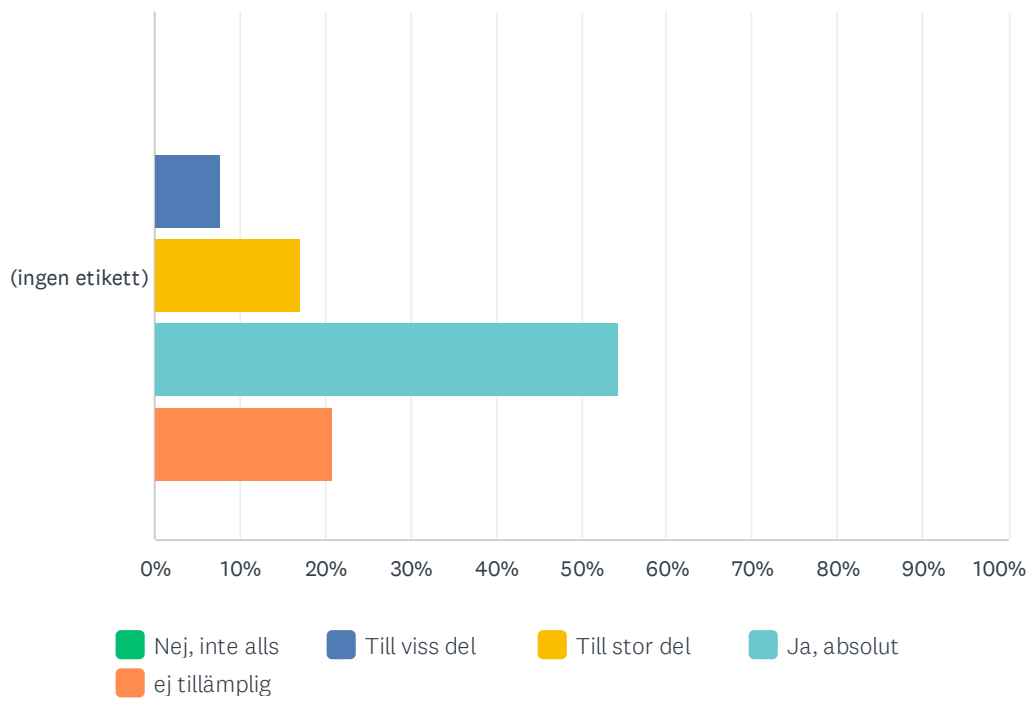

F31 Är du nöjd med dina träningstider?

Svarade: 105 Hoppade över: 2

	NEJ, INTE ALLS	TILL VISS DEL	TILL STOR DEL	JA, ABSOLUT	EJ TILLÄMPLIG	TOTALT	VIKTAT GENOMSNIFF
(ingen etikett)	0.00% 0	7.62% 8	17.14% 18	54.29% 57	20.95% 22	105	3.59