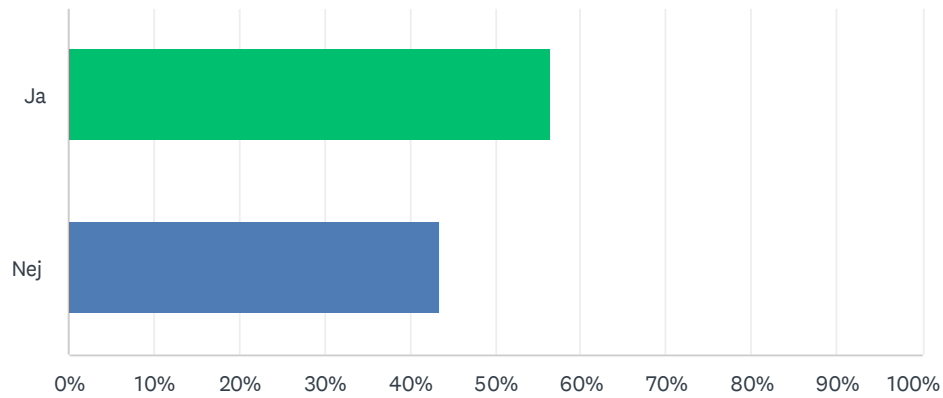

F14 Följer du klubben på sociala medier (FB, Instagram)

Svarade: 106 Hoppade över: 1

SVARSVAL	SVAR	
Ja	56.60%	60
Nej	43.40%	46
Totalt antal svarade: 106