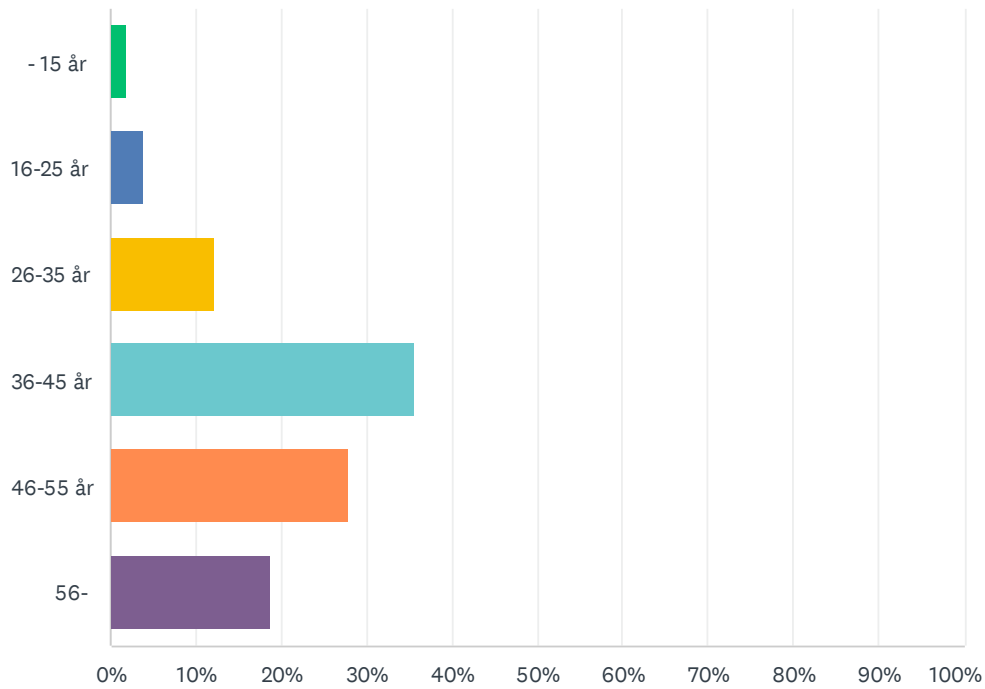

F1 Jag är

Svarade: 106 Hoppade över: 1

SVARSVAL	SVAR	
kvinna	41.51%	44
man	58.49%	62
Totalt antal svarade: 106		

F2 Jag är

Svarade: 107 Hoppade över: 0

SVARSVAL	SVAR	
- 15 år	1.87%	2
16-25 år	3.74%	4
26-35 år	12.15%	13
36-45 år	35.51%	38
46-55 år	28.04%	30
56-	18.69%	20
Totalt antal svarade: 107		

F3 Spelar du själv tennis?

Svarade: 104 Hoppade över: 3

SVARSVAL	SVAR	
Ja	51.92%	54
Nej	48.08%	50
Totalt antal svarade: 104		

F4 Spelar du själv padel?

Svarade: 107 Hoppade över: 0

SVARSVAL	SVAR	
Ja	28.97%	31
Nej	71.03%	76
Totalt antal svarade: 107		