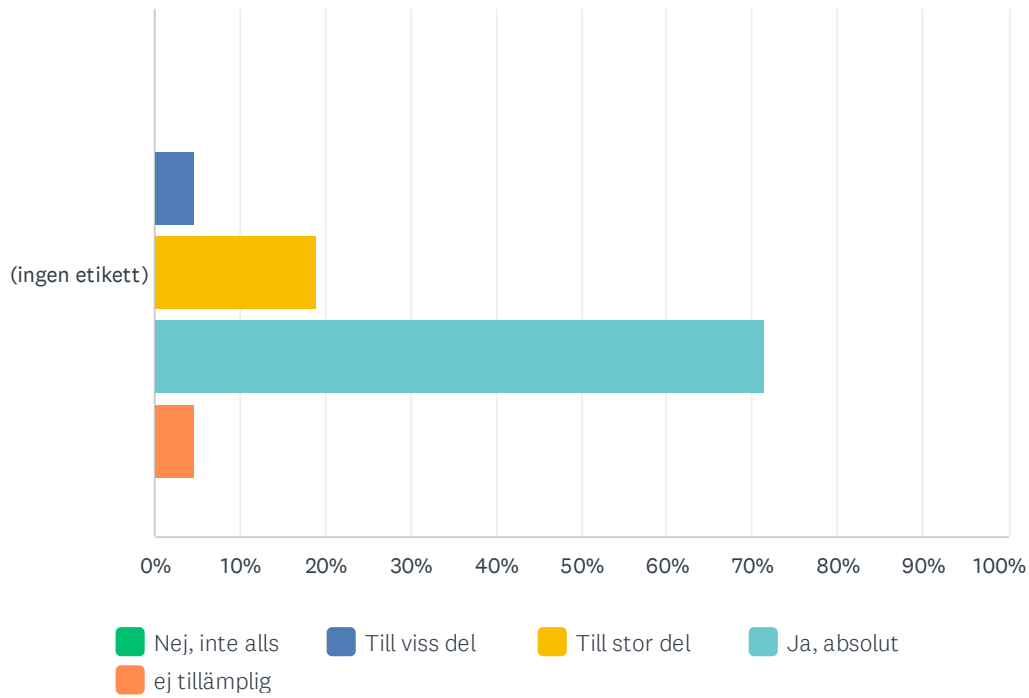

F37 Är du nöjd med klubbens verksamhet?

Svarade: 105 Hoppade över: 2

	NEJ, INTE ALLS	TILL VISS DEL	TILL STOR DEL	JA, ABSOLUT	EJ TILLÄMPLIG	TOTALT	VIKTAT GENOMSNIFF
(ingen etikett)	0.00% 0	4.76% 5	19.05% 20	71.43% 75	4.76% 5	105	3.70