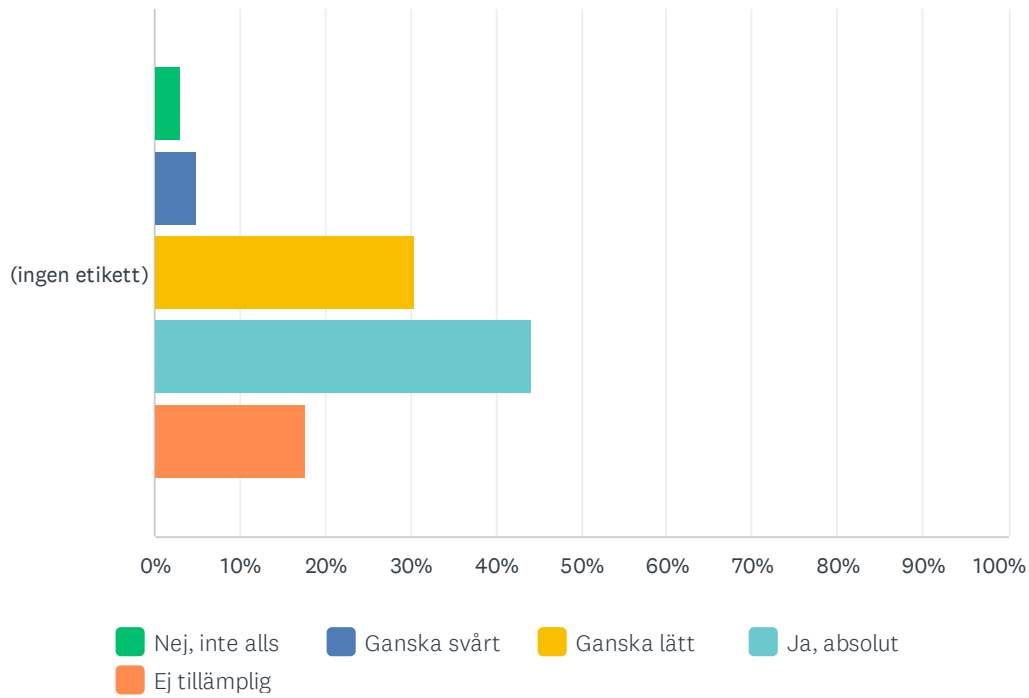

F9 Tycker du det är lätt att boka egen tid för spel?

Svarade: 102 Hoppade över: 5

	NEJ, INTE ALLS	GANSKA SVÅRT	GANSKA LÄTT	JA, ABSOLUT	EJ TILLÄMPLIG	TOTALT	VIKTAT GENOMSNIFF
(ingen etikett)	2.94%	4.90%	30.39%	44.12%	17.65%	102	3.40
	3	5	31	45	18