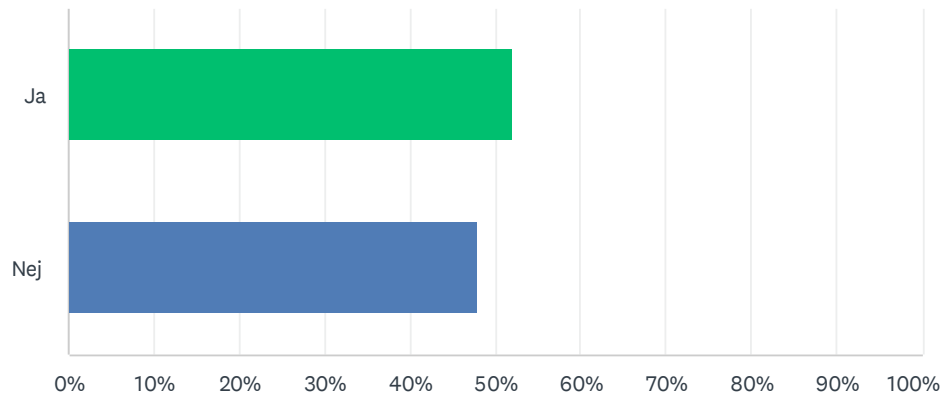

F3 Spelar du själv tennis?

Svarade: 104 Hoppade över: 3

SVARSVAL	SVAR	
Ja	51.92%	54
Nej	48.08%	50
Totalt antal svarade: 104