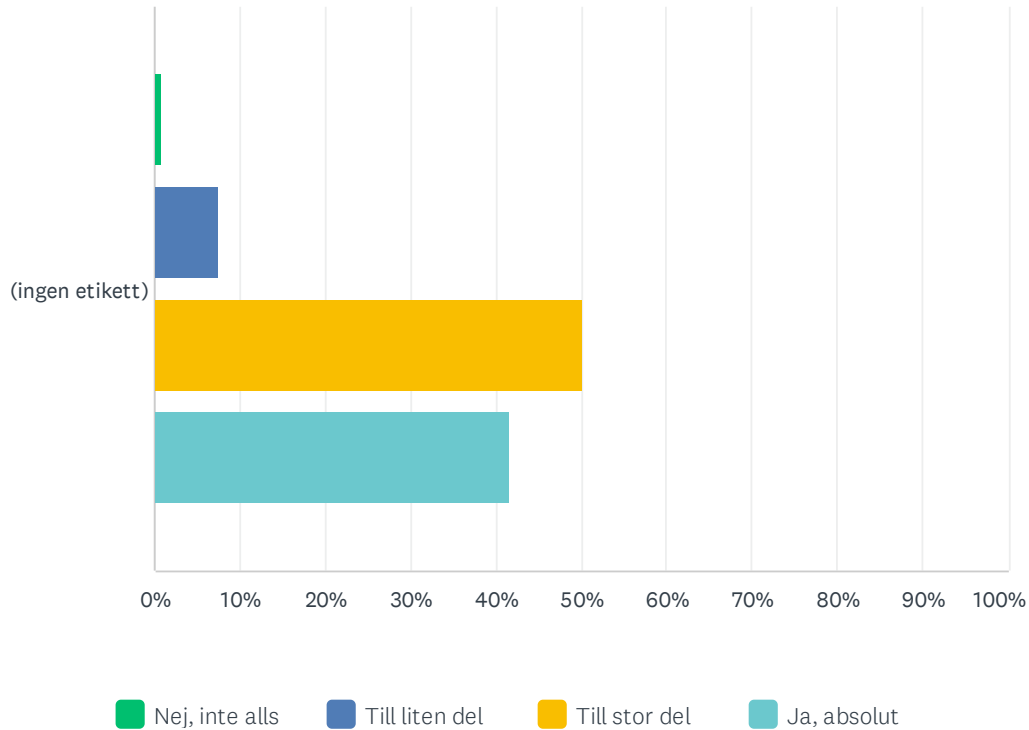

F8 Tycker du att den avgift du betalar motsvarar den service/produkter du får?

Svarade: 106 Hoppade över: 1

	NEJ, INTE ALLS	TILL LITEN DEL	TILL STOR DEL	JA, ABSOLUT	TOTALT	VIKTAT GENOMSnitt
(ingen etikett)	0.94%	7.55%	50.00%	41.51%	106	3.32
	1	8	53	44