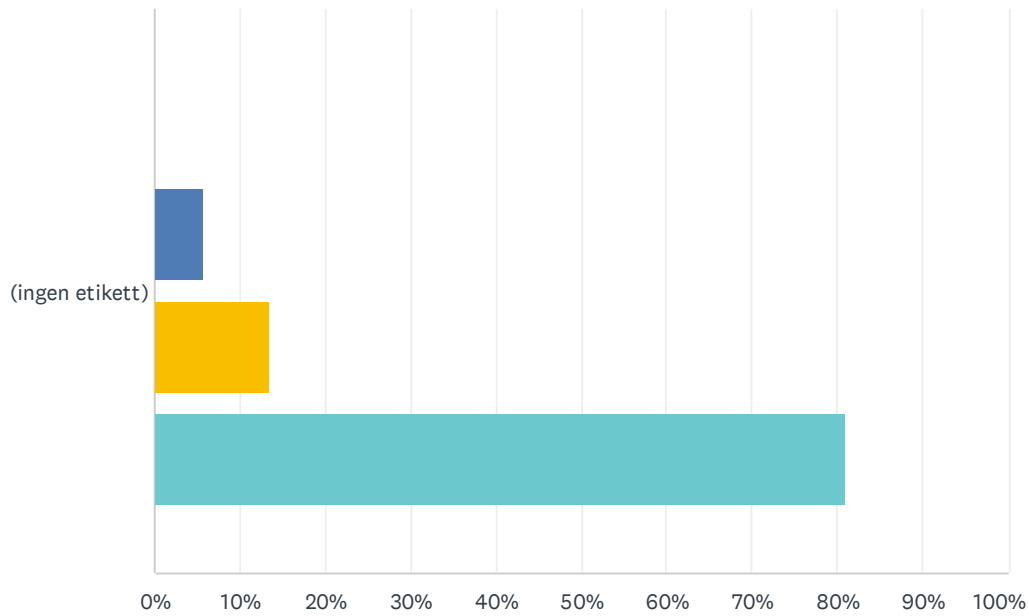

F38 Skulle du rekommendera Svedala tennisklubb till andra?

Svarade: 105 Hoppade över: 2

■ Nej, inte alls
■ Inte troligt
■ Ganska troligt
■ Ja, absolut

	NEJ, INTE ALLS	INTE TROLIGT	GANSKA TROLIGT	JA, ABSOLUT	TOTALT	VIKTAT GENOMSnitt
(ingen etikett)	0.00%	5.71%	13.33%	80.95%	105	3.75
	0	6	14	85