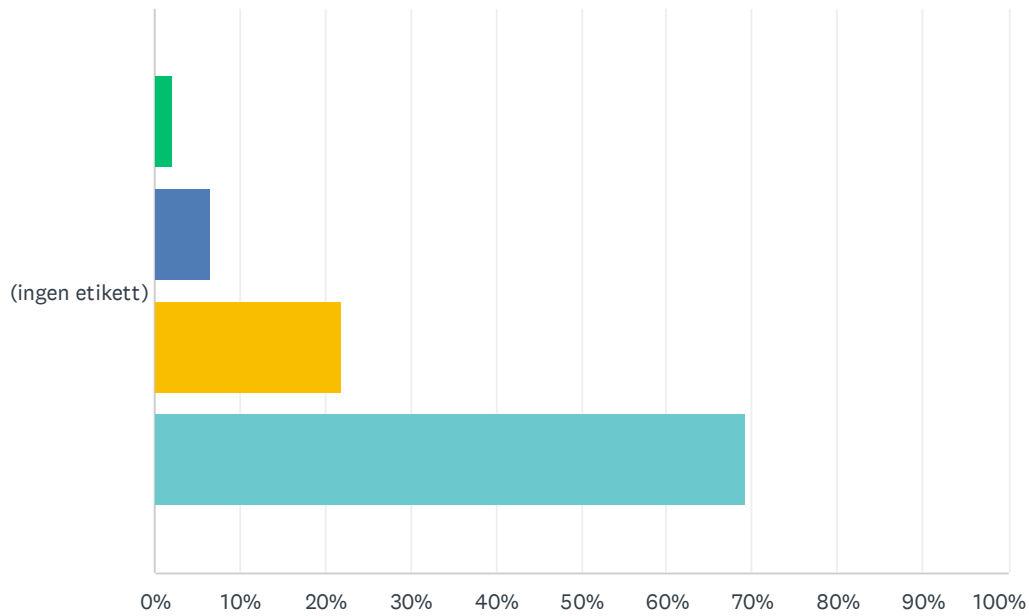

F20 Är du nöjd med receptionens service?

Svarade: 105 Hoppade över: 2

■ Nej, inte alls
 ■ Till viss del
 ■ Till stor del
 ■ Ja, aboslut

	NEJ, INTE ALLS	TILL VISS DEL	TILL STOR DEL	JA, ABOSLUT	TOTALT	VIKTAT GENOMSnitt
(ingen etikett)	0.95% 1	5.71% 6	22.86% 24	70.48% 74	105	3.63

F21 Är du nöjd med klubbens omklädningsrum?

Svarade: 91 Hoppade över: 16

■ Nej, inte alls
 ■ Till viss del
 ■ Till stor del
 ■ Ja, absolut

	NEJ, INTE ALLS	TILL VISS DEL	TILL STOR DEL	JA, ABSOLUT	TOTALT	VIKTAT GENOMSnitt
(ingen etikett)	2.20% 2	6.59% 6	21.98% 20	69.23% 63	91	3.58

F22 Är du nöjd med utbudet på klubbens gym?

Svarade: 69 Hoppade över: 38

	NEJ, INTE ALLS	TILL VISS DEL	TILL STOR DEL	JA, ABSOLUT	TOTALT	VIKTAT GENOMSnitt
(ingen etikett)	7.25%	26.09%	28.99%	37.68%	69	2.97
	5	18	20	26		