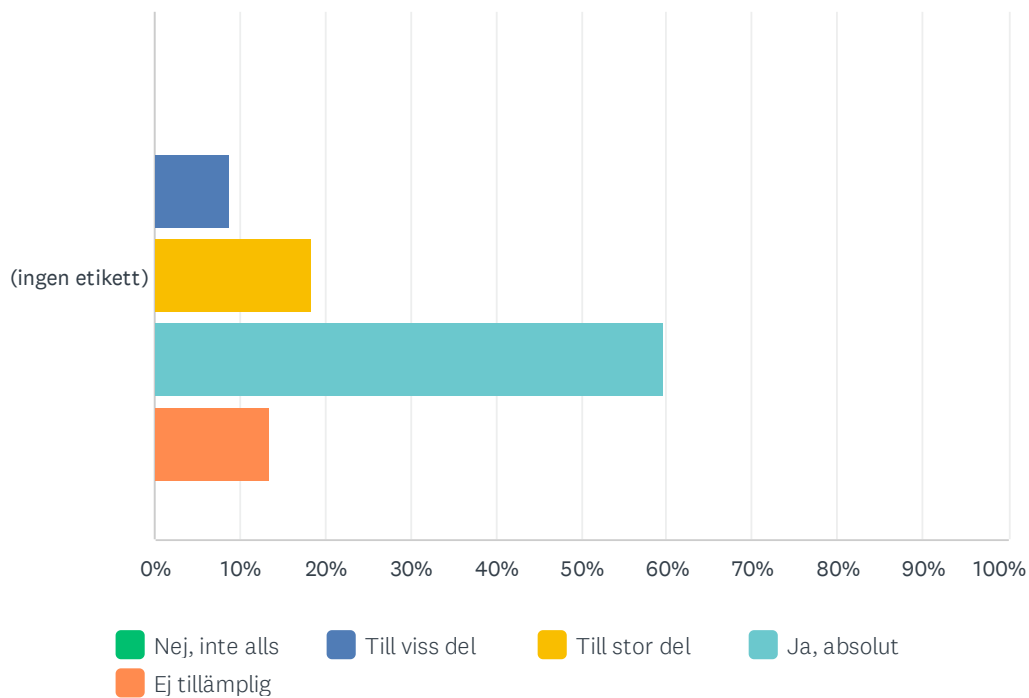

F28 Är du nöjd med faciliteterna vid utebanorna?

Svarade: 94 Hoppade över: 13

Nej, inte alls Till viss del Till stor del Ja, absolut

	NEJ, INTE ALLS	TILL VISS DEL	TILL STOR DEL	JA, ABSOLUT	TOTALT	VIKTAT GENOMSnitt
(ingen etikett)	3.19%	9.57%	38.30%	48.94%	94	3.33
	3	9	36	46		

F29 Är du nöjd med klubbens träningsverksamhet?

Svarade: 100 Hoppade över: 7

	NEJ, INTE ALLS	TILL VISS DEL	TILL STOR DEL	JA, ABSOLUT	EJ TILLÄMPLIG	TOTALT	VIKTAT GENOMSNIFF
(ingen etikett)	1.00% 1	3.00% 3	19.00% 19	63.00% 63	14.00% 14	100	3.67

F30 Är du nöjd med klubbens träningsutbud?

Svarade: 104 Hoppade över: 3

	NEJ, INTE ALLS	TILL VISS DEL	TILL STOR DEL	JA, ABSOLUT	EJ TILLÄMPLIG	TOTALT	VIKTAT GENOMSNIFF
(ingen etikett)	0.00% 0	8.65% 9	18.27% 19	59.62% 62	13.46% 14	104	3.59