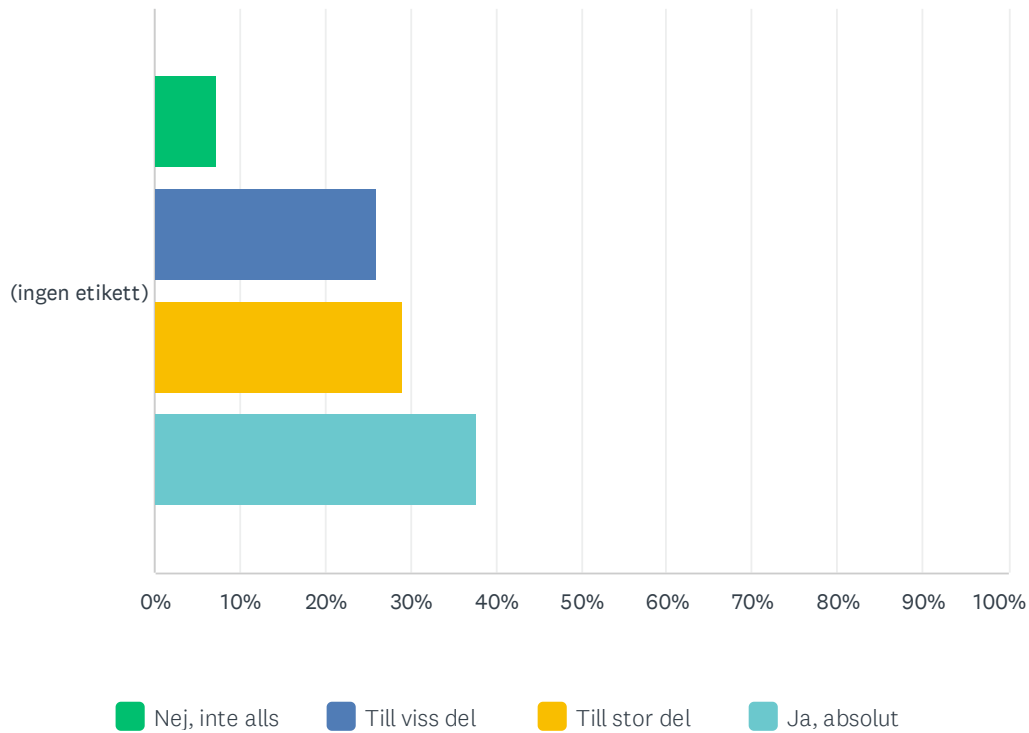

F21 Är du nöjd med klubbens omklädningsrum?

Svarade: 91 Hoppade över: 16

■ Nej, inte alls
 ■ Till viss del
 ■ Till stor del
 ■ Ja, absolut

	NEJ, INTE ALLS	TILL VISS DEL	TILL STOR DEL	JA, ABSOLUT	TOTALT	VIKTAT GENOMSnitt
(ingen etikett)	2.20% 2	6.59% 6	21.98% 20	69.23% 63	91	3.58

F22 Är du nöjd med utbudet på klubbens gym?

Svarade: 69 Hoppade över: 38

	NEJ, INTE ALLS	TILL VISS DEL	TILL STOR DEL	JA, ABSOLUT	TOTALT	VIKTAT GENOMSnitt
(ingen etikett)	7.25%	26.09%	28.99%	37.68%	69	2.97
	5	18	20	26		