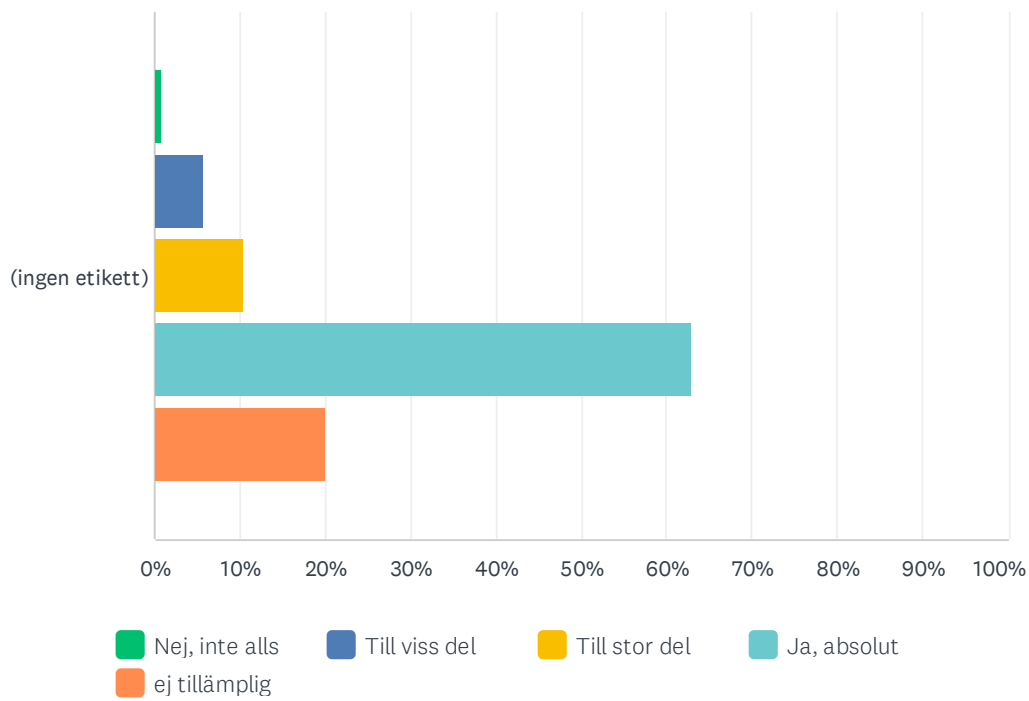

F32 Är du nöjd med tränarnas kompetens?

Svarade: 105 Hoppade över: 2

	NEJ, INTE ALLS	TILL VISS DEL	TILL STOR DEL	JA, ABSOLUT	EJ TILLÄMPLIG	TOTALT	VIKTAT GENOMSNIITT
(ingen etikett)	0.95% 1	5.71% 6	10.48% 11	62.86% 66	20.00% 21	105	3.69