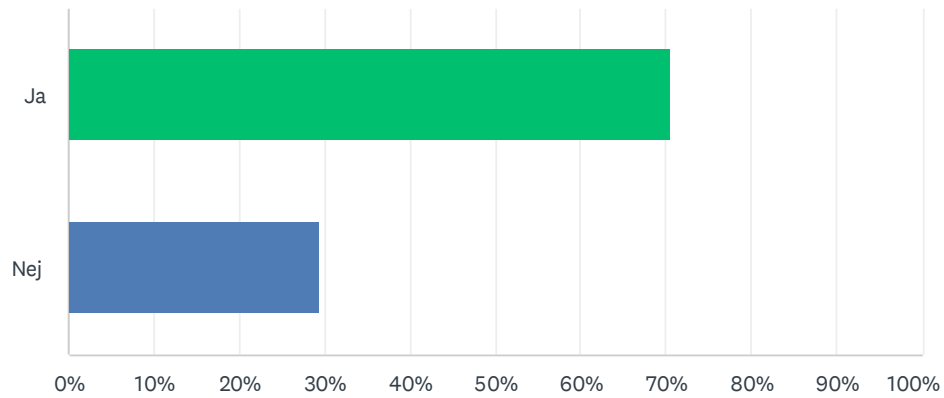

F16 Är du intresserad av att få information via nyhetsutskick?

Svarade: 105 Hoppade över: 2

SVARSVAL	SVAR	
Ja	70.48%	74
Nej	29.52%	31
TOTALT		105