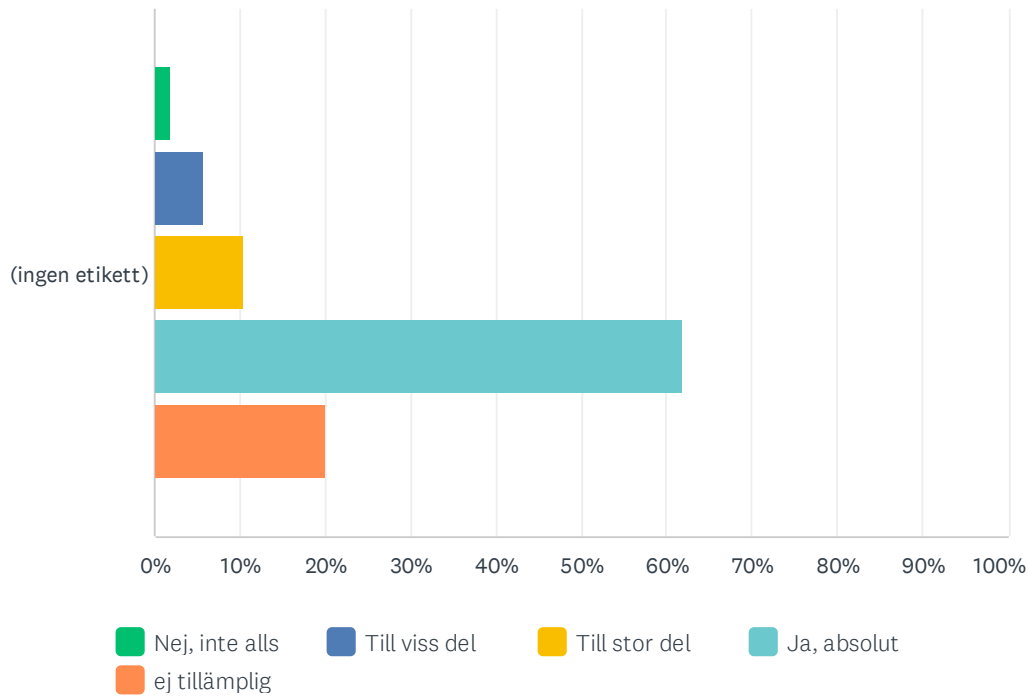

F32 Är du nöjd med tränarnas kompetens?

Svarade: 105 Hoppade över: 2

	NEJ, INTE ALLS	TILL VISS DEL	TILL STOR DEL	JA, ABSOLUT	EJ TILLÄMPLIG	TOTALT	VIKTAT GENOMSNIITT
(ingen etikett)	0.95% 1	5.71% 6	10.48% 11	62.86% 66	20.00% 21	105	3.69

F33 Är du nöjd med tränarnas engagemang?

Svarade: 105 Hoppade över: 2

	NEJ, INTE ALLS	TILL VISS DEL	TILL STOR DEL	JA, ABSOLUT	EJ TILLÄMPLIG	TOTALT	VIKTAT GENOMSNIFF
(ingen etikett)	1.90% 2	5.71% 6	10.48% 11	61.90% 65	20.00% 21	105	3.65