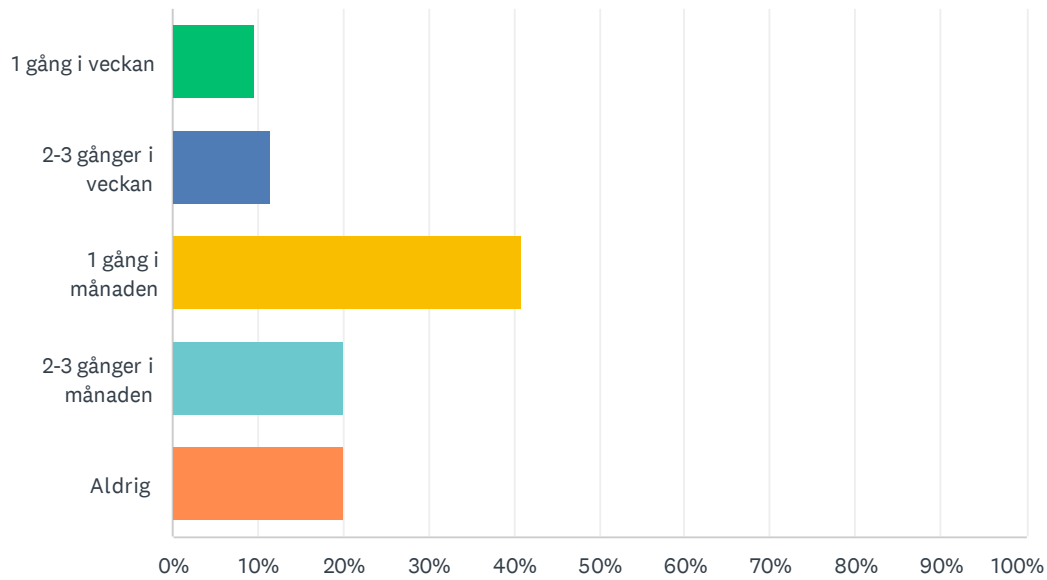

F9 Tycker du det är lätt att boka egen tid för spel?

Svarade: 102 Hoppade över: 5

	NEJ, INTE ALLS	GANSKA SVÅRT	GANSKA LÄTT	JA, ABSOLUT	EJ TILLÄMPLIG	TOTALT	VIKTAT GENOMSNIFF
(ingen etikett)	2.94%	4.90%	30.39%	44.12%	17.65%	102	3.40
	3	5	31	45	18		

F10 Hur ofta besöker du klubbens hemsida?

Svarade: 105 Hoppade över: 2

SVARSVAL	SVAR	
1 gång i veckan	9.52%	10
2-3 gånger i veckan	11.43%	12
1 gång i månaden	40.95%	43
2-3 gånger i månaden	20.00%	21
Aldrig	20.00%	21
Totalt antal svarade: 105		